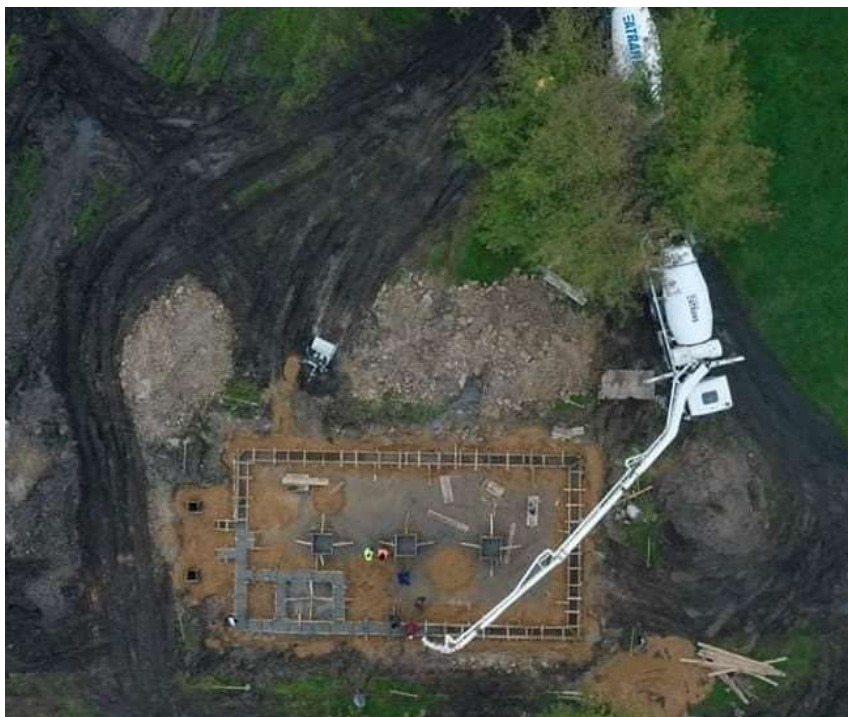

Całkowita wartość zadania: 1 099 620,00 zł

Dofinansowanie: 811 012,00 zł

w tym:

dotacja: 486 586,00 zł

pożyczka: 324 426,00 zł

Faza realizacji projektu

Budowa altany edukacyjnej

Faza realizacji projektu

Budowa części rekreacyjnej

Altana edukacyjna

Altana edukacyjna

Baza dydaktyczna

Plac zabaw i siłownia plenerowa

Otwarcie terenu po byłym boisku w Jackowicach
połączony z Dniem Dziecka
5 czerwca 2022 r.

Festyn Podłowickie folk(l)ove